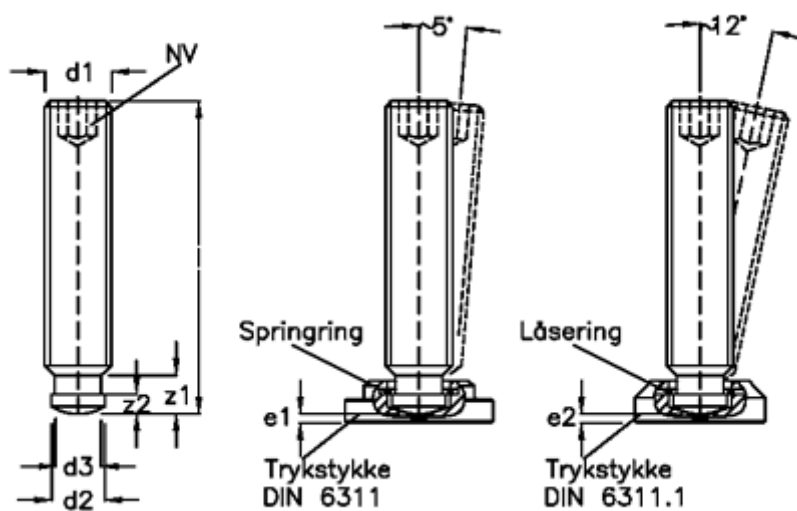

Varenummer: 20801675  
 Beskrivelse: E+G Pinolskrue med kuglehoved  
 DIN 6332-M10-80-SK

## Mål

d1	= M10	z2 = 4.5
d2	= 8	
d3	= 7.2	
e1	= 3.6	
e2	= 2.6	
Indvendig sekskant	= 5	
l1	= 80	
z1	= 8.2	